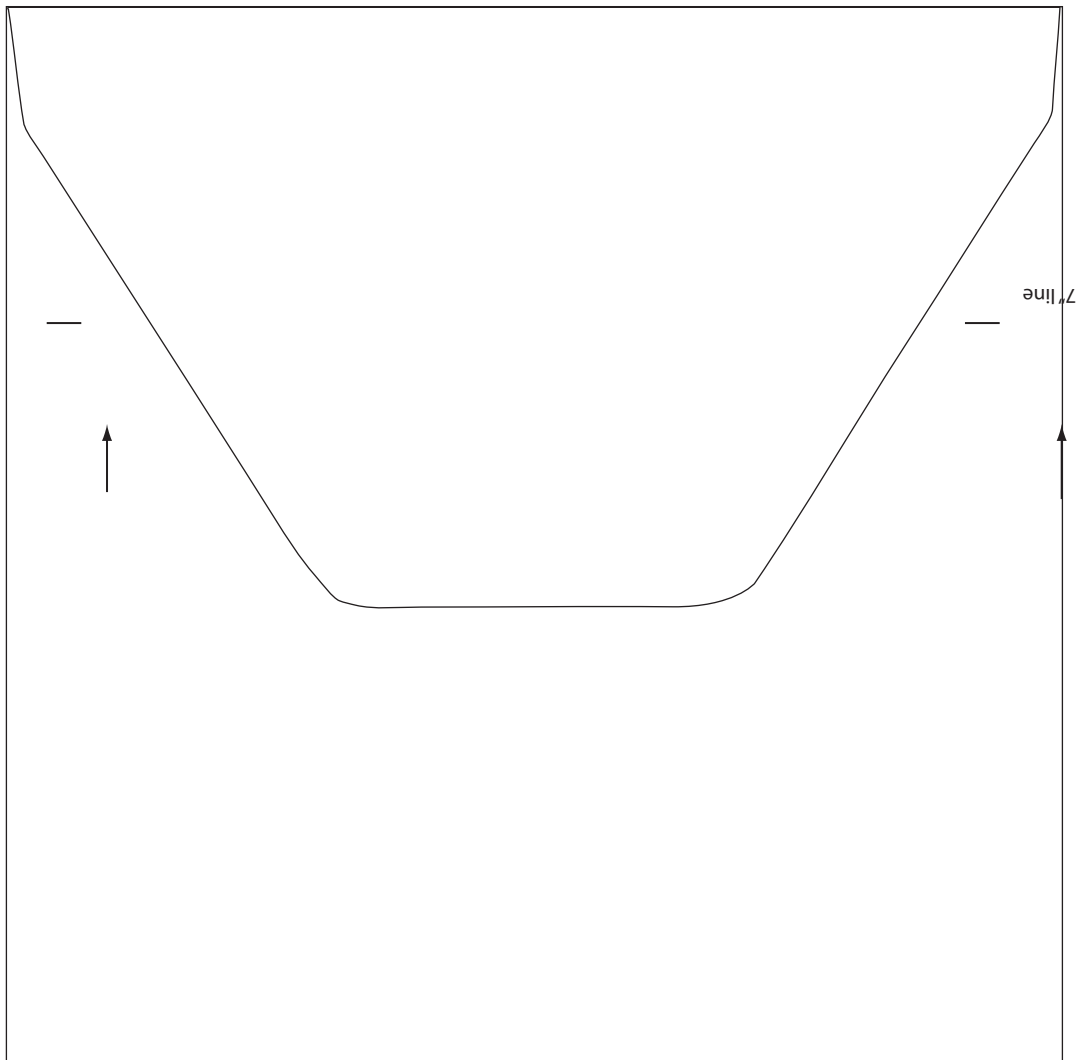

Description/Item #:
Retailer Name:
Client Name:

Qty:
Size: 5SQE, 5.5" x 5.5"
Arturo Stock: White, Soft White
Ink Color(s):

Liner:
Notes:

Standard Ink Colors

	200u		427u, 30%		115u		7499u		7486u, 30%		263u		7454u, 30%
	207u		428u		021u		465u, 30%		7486u		2573u		277u
	699u		425u		158u		465u		347u		7680u		300u
	699u, 30%		black		876u		7529u		357u		249u		7454u
	rh red				871u		4635u		371u				281u
					476u		397u						7464u